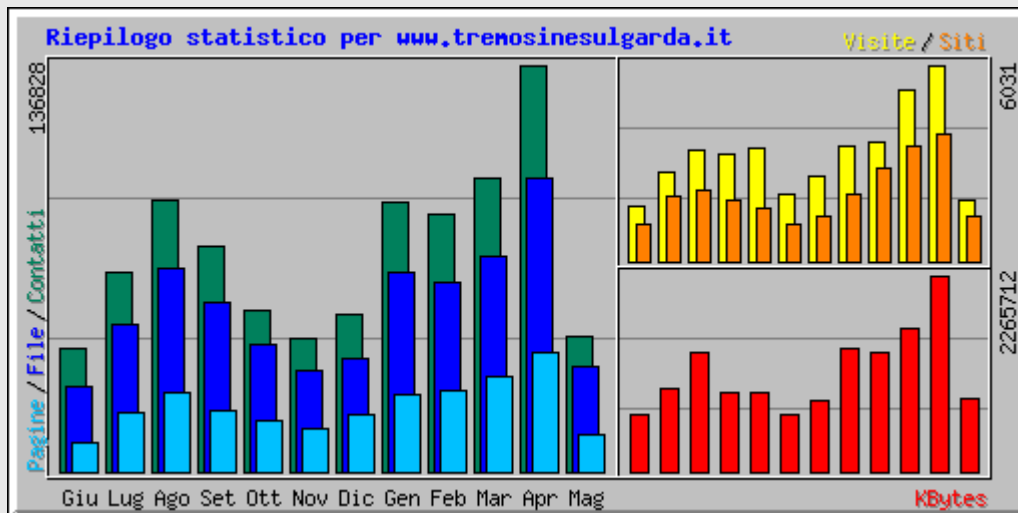

Statistiche per www.tremosinesulgarda.it

Riepilogo per il periodo: Ultimi 12 mesi
Generato 09-May-2006 09:05 CEST

Riepilogo mensile										
Mese	Media giornaliera				Totale mensile					
	Contatti	File	Pagine	Visite	Siti	KBytes	Visite	Pagine	File	Contatti
Mag 2006	5034	3925	1386	210	1395	846307	1897	12480	35333	45313
Apr 2006	4560	3282	1334	201	3909	2265712	6031	40043	98485	136828
Mar 2006	3182	2330	1026	170	3565	1657519	5286	31835	72260	98662
Feb 2006	3100	2264	966	131	2838	1385367	3670	27073	63401	86800
Gen 2006	2933	2168	846	114	2086	1429624	3547	26248	67214	90931
Dic 2005	1708	1233	624	83	1372	813616	2602	19357	38242	52964
Nov 2005	1500	1128	477	68	1147	667373	2062	14311	33864	45025
Ott 2005	1740	1390	564	112	1623	919343	3483	17505	43097	53955
Set 2005	2519	1908	693	110	1853	923674	3319	20814	57257	75580
Ago 2005	2936	2201	854	109	2204	1375291	3396	26483	68255	91039
Lug 2005	2153	1594	645	88	2026	958821	2743	20010	49444	66773
Giu 2005	1370	953	327	56	1111	663082	1693	9834	28614	41116
Totali						13905729	39729	265993	655466	884986