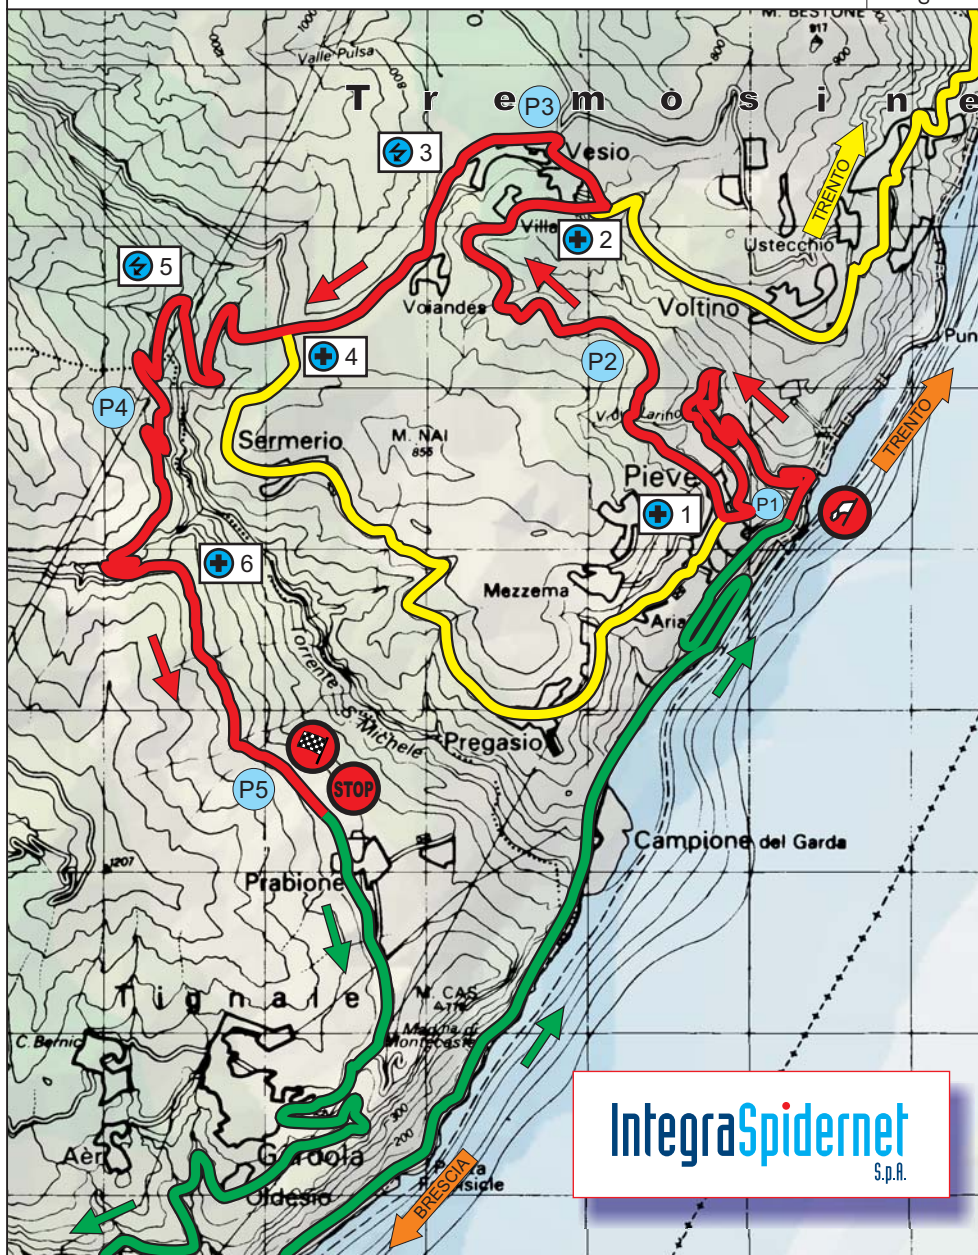

S.S. 4 / 8 "TREMOSINE"

Km. 18,76

RALLY

1000
MIGLIA

- LIASON / TRASFERIMENTO
- SPECIAL STAGE / PROVA SPECIALE
- EMERGENCY / EMERGENZA

P1 SPECTATORS / PUBBLICO

Scala: 0 1 Km

IntegraSpidernet
S.p.A.